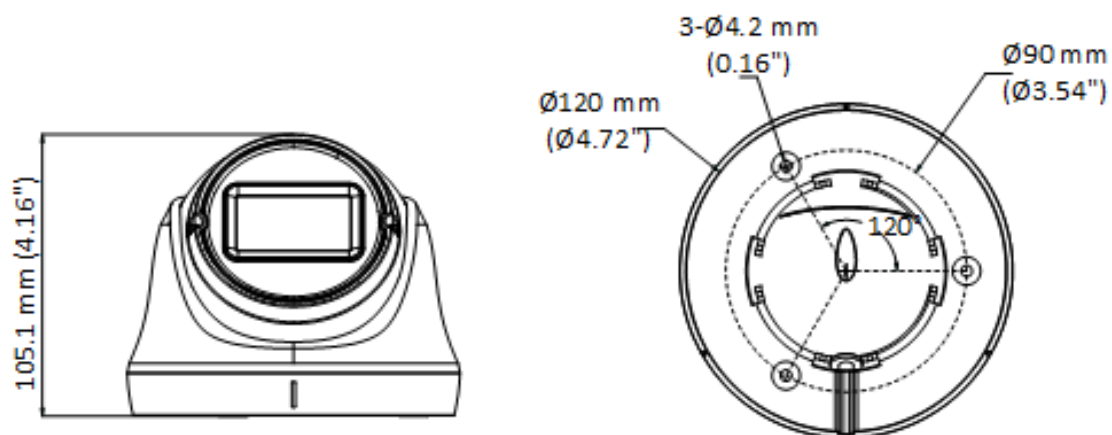

▪ Размеры (ед. изм.: мм (дюймы))

▪ Аксессуары

▪ Опционально

F-AY10007 Кронштейн для установки на стену	F-AY10008 Монтажная коробка	F-AY10009 Монтажная коробка для потолочной установки под углом