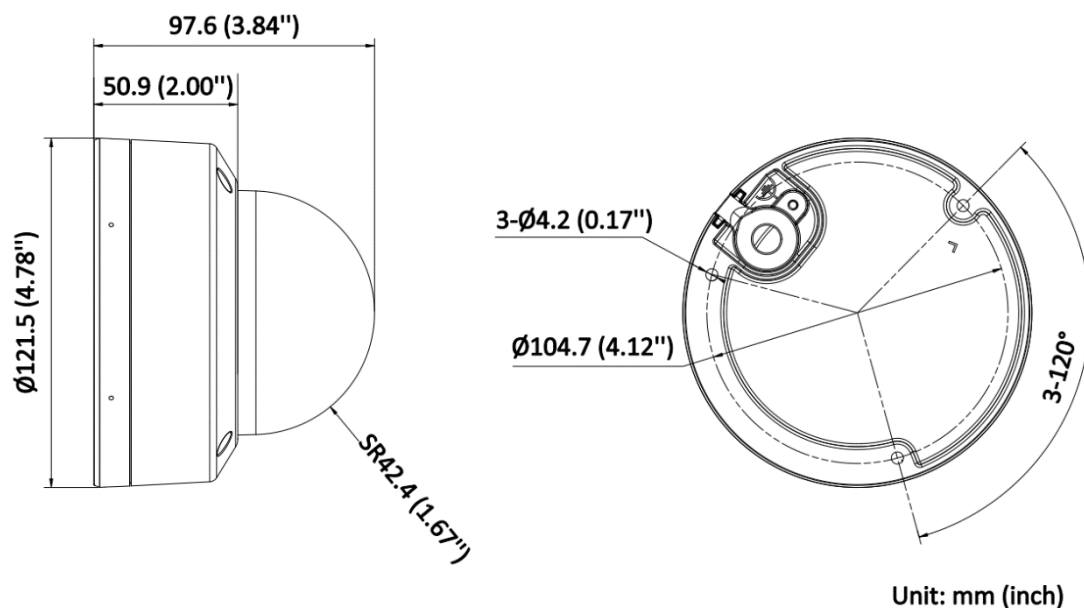

### ▪ Доступные модели

F-IC-1446CM (2.8mm)

F-IC-1446CM (4mm)

▪ Размеры (ед. изм.: мм (дюймы))

Unit: mm (inch)

▪ Аксессуары

▪ Опционально

<p><b>F-AY10027</b> Кронштейн для установки на стену</p>	<p><b>F-AY10028</b> Кронштейн для установки на стену</p>	<p><b>F-AY10029</b> Подвесной кронштейн</p>	<p><b>F-AY10003</b> Кронштейн для установки на столб (стойку)</p>	<p><b>F-AY10004</b> Кронштейн для установки на угол</p>
				
<p><b>F-AY10030</b> Монтажная коробка</p>	<p><b>F-AY10031</b> Монтажная коробка</p>			
				