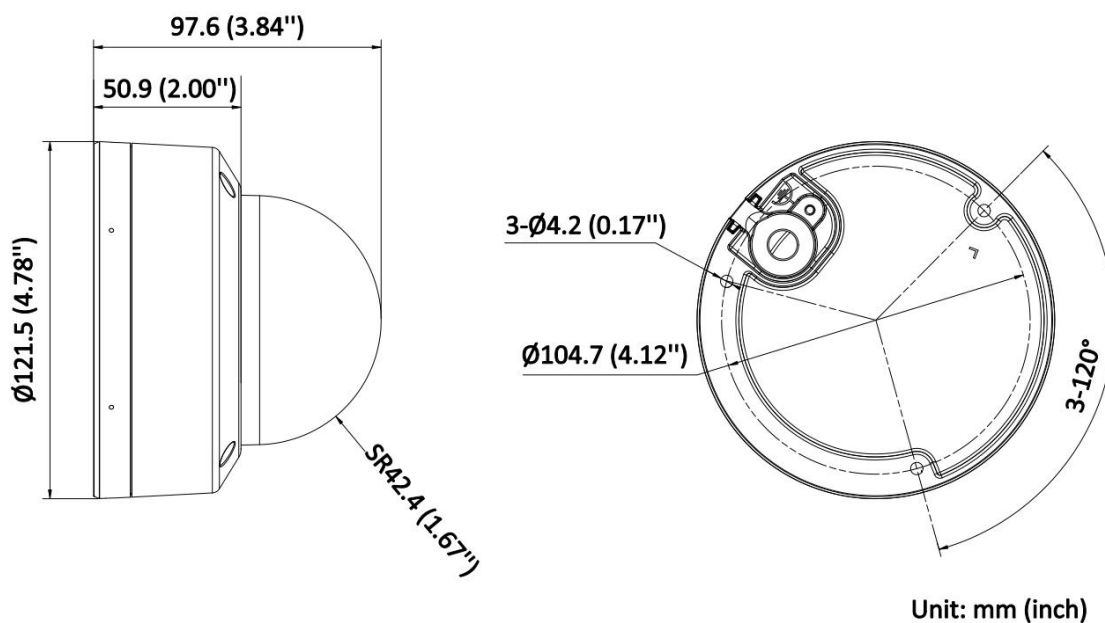

▪ Доступные модели

F-IC-2446CMS (2.8 mm)

F-IC-2446CMS (4 mm)

▪ Размеры (ед. изм.: мм (дюймы))

▪ **Аксессуары**

▪ **Опционально**

F-AY10003 Кронштейн для установки на столб (стойку)	F-AY10004 Кронштейн для установки на угол	F-AY10031 Монтажная коробка	F-AY10030 Монтажная коробка
			
F-AY10027 Кронштейн для установки на стену	F-AY10028 Кронштейн для установки на стену	F-AY10029 Подвесной кронштейн	
			