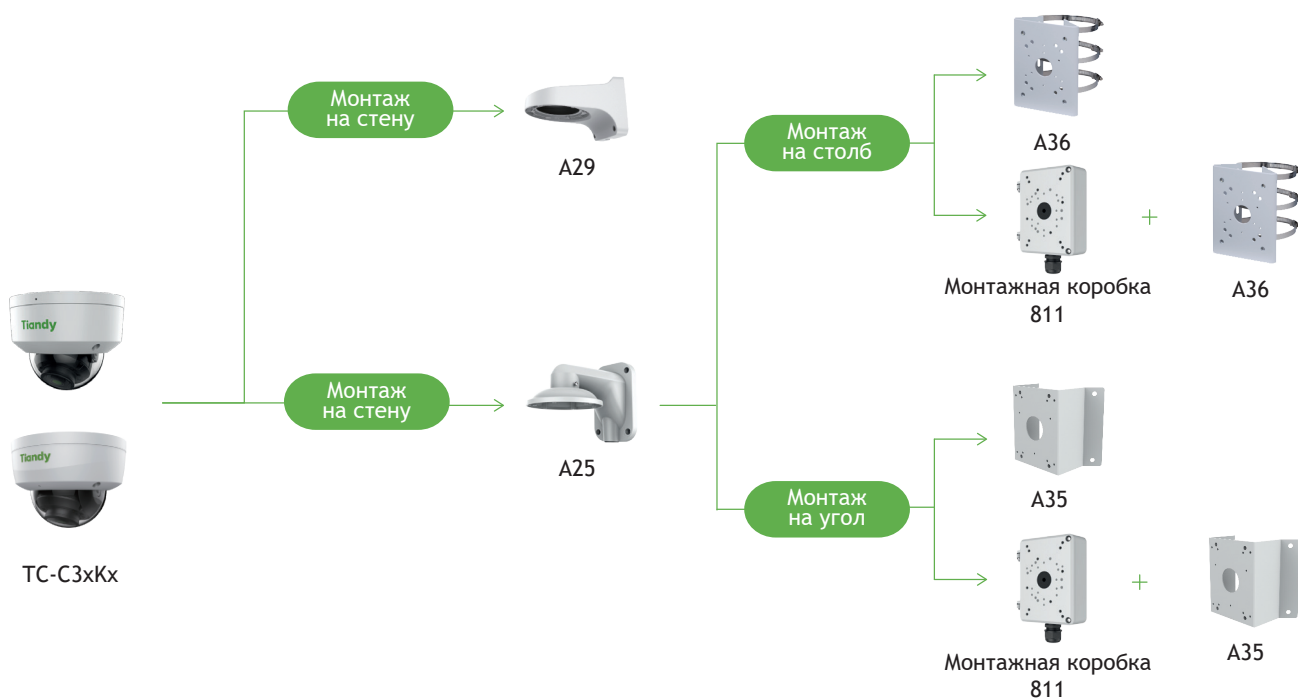

Tiandy

TC-C32KN I3YWIFI2.8V4.1

2Мп купольная IP камера с фиксированным объективом,
серия Lite S+265

LITE SERIES

Самое интересное в камере:

- Встроенный микрофон
- G.711A/G.711U/ADPCM_D 8/32/48кГц
- 2Мп, 1920×1080@25к/с
- DWDR, цвет: 0.02лк
- S+265/H.265(HP)/S+264/H.264(HP, MP, BP)
- DC12В±25% (без PoE)
- Адаптивная ИК подсветка до 30м
- Защита IP66, IK10
- Современный WEB интерфейс без плагинов
- Аналитика: + захват лиц
- Без тревожных входов/выходов

Функционал

Тревоги	детектор движения, закрытие камеры
---------	------------------------------------

Неисправности	конфликт IP адреса, заполнение диска, ошибка чтения/записи
Реакции	отправка снимка, запись
Саботаж	нет
Аналитика VCA	нет
Количество сцен	нет
Правил VCA в одной сцене	нет
Аналитика AI	нет
Захват лиц	нет
Отчеты (при наличии карты памяти)	нет
Ранее обнаружение EW	нет
Сеть	
ANR	да
Сетевые протоколы	IPv4, TCP, UDP, HTTP, HTTPS, FTP, DHCP, DNS, DDNS, EasyDDNS, NTP, ICMP, RTP, RTSP, UPnP, QoS, Unicast
Интеграция	ONVIF (PROFILE S/T/G), SDK, HTTP API
Аутентификация RTSP, HTTP API	digest, digest+basic
Макс. кол-во подключений	7
VMS/APP	Easy7 Smart(Win, MAC OS)/EasyLive Plus (Android, iOS). Примечание: работа p2p возможна при выключенном ONVIF
WEB интерфейс	web6 (поддержка работы без плагинов)
Общие	
Русский язык	да
Количество пользователей	до 32
Рабочая температура и ОВ	от -40°С до +65°С, 0-95% ОВ
Холодный старт	от -40°С
Питание	DC12В±25% (без PoE)
Макс.потреб. мощность, Вт	6
Защита	IP66, IK10
Защита от разрядов	согласно EN 55035:2017
Материал корпуса	пластик+металл
Габариты устройства, мм	121(Д)×121(Ш)×90(В)
Вес нетто/брутто, кг	0.41/0.61

Габаритные размеры в мм

Аксессуары

Модели для заказа

1D.20010.002986

TC-C32KN SPEC:I3/Y/WIFI/2.8mm/V4.1

Комплектация

Камера - 1шт
 Ключ TORX - 1шт
 Монтажная наклейка - 1шт
 Саморез с дюбелем - 3шт
 Руководство по установке - 1шт