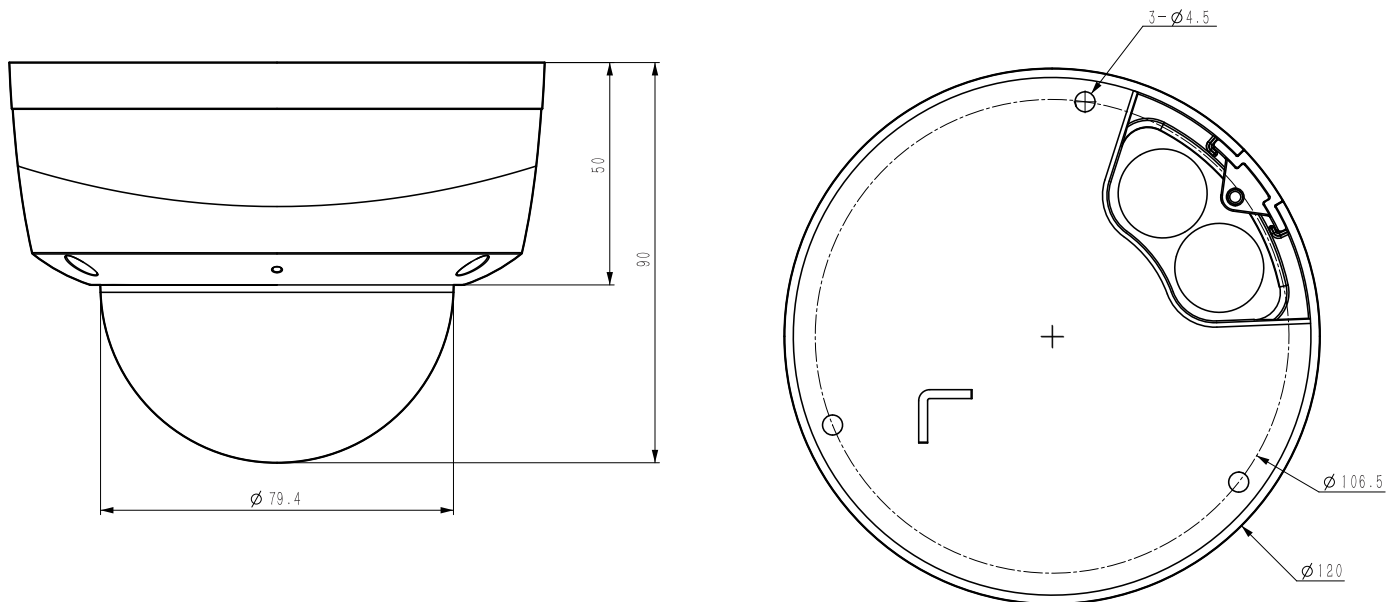

Габаритные размеры в мм

Аксессуары

Модели для заказа

1D.20010.002986

TC-C32KN SPEC:I3/Y/WIFI/2.8mm/V4.1

Комплектация

Камера - 1шт
 Ключ TORX - 1шт
 Монтажная наклейка - 1шт
 Саморез с дюбелем - 3шт
 Руководство по установке - 1шт