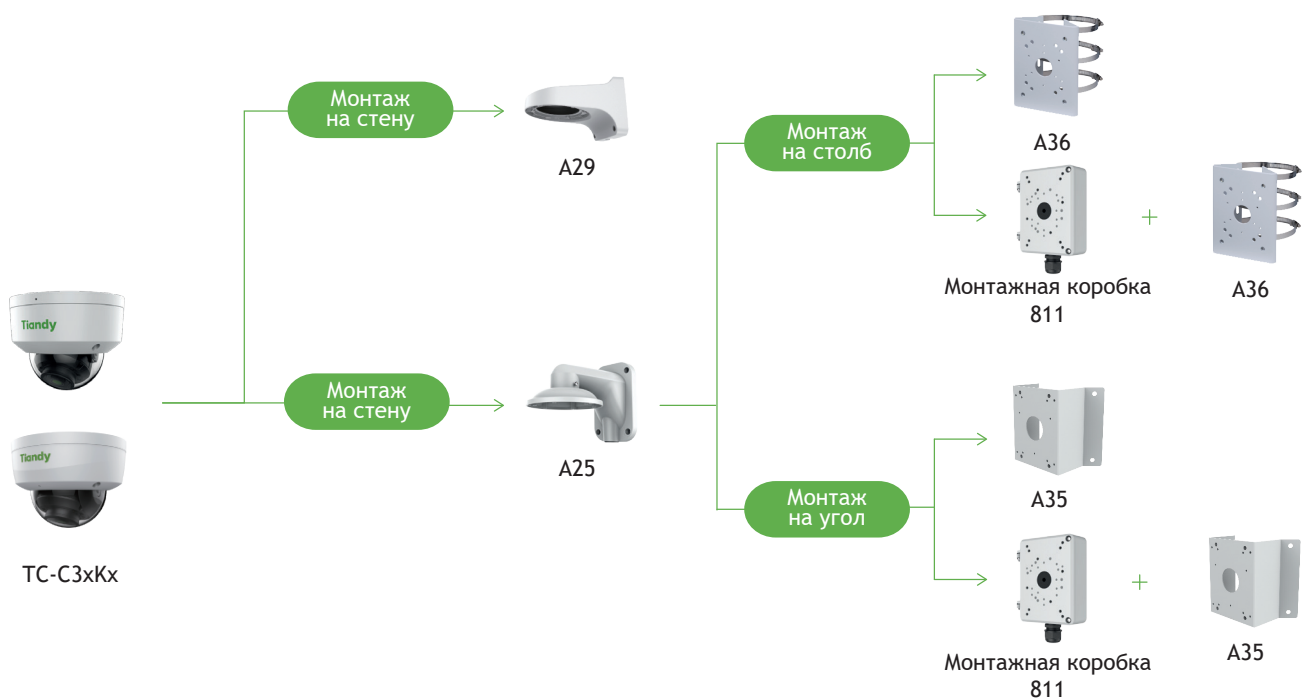

Модели для заказа

1D.20010.003566

TC-C32KS SPEC:I3/E/Y/C/SD/2.8mm/V4.2

Комплектация

Камера - 1шт
Ключ TORX - 1шт
Монтажная наклейка - 1шт
Саморез с дюбелем - 3шт
Руководство по установке -1шт