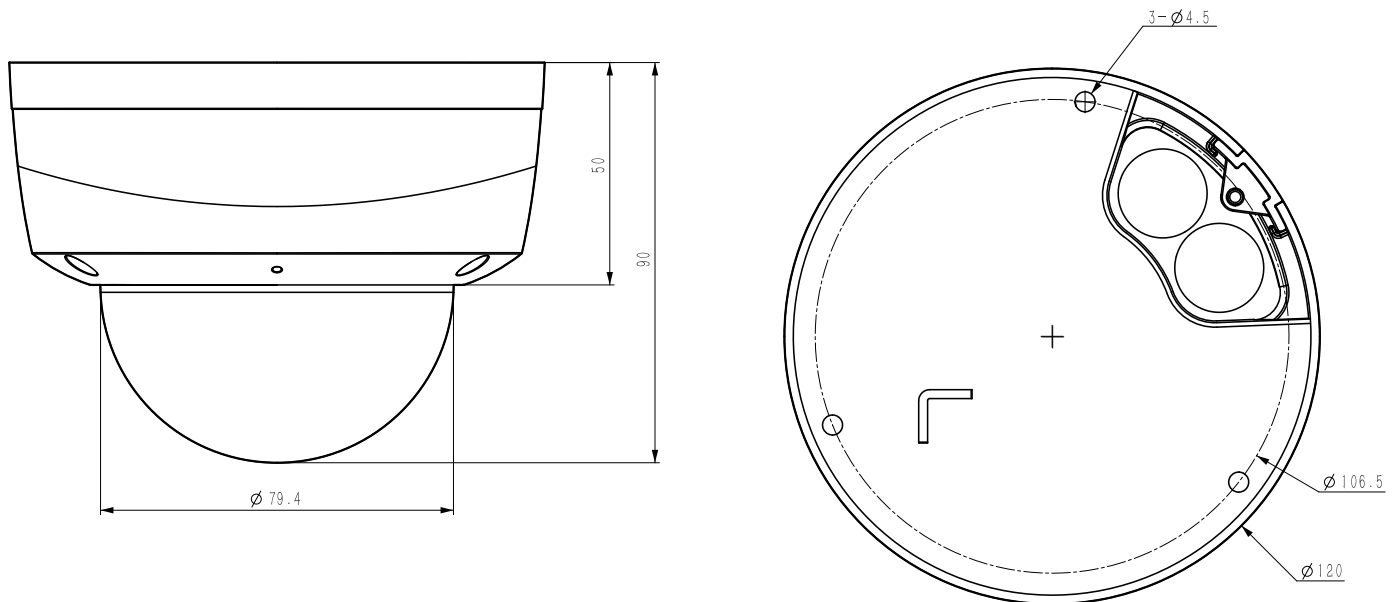

Габаритные размеры в мм

Аксессуары

Модели для заказа

1D.20010.003566

TC-C32KS SPEC:I3/E/Y/C/SD/2.8mm/V4.2

Комплектация

Камера - 1шт
 Ключ TORX - 1шт
 Монтажная наклейка - 1шт
 Саморез с дюбелем - 3шт
 Руководство по установке -1шт