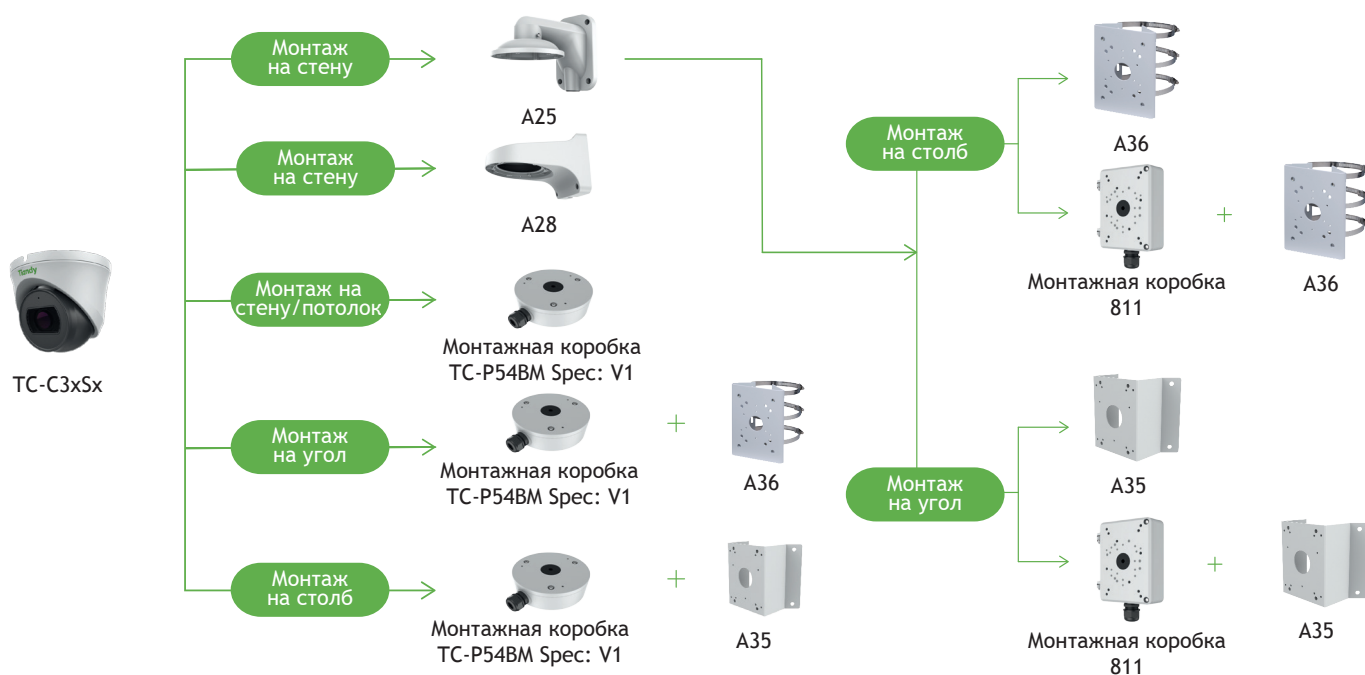

Модели для заказа

1D.20010.002396

TC-C32SN SPEC:I3/A/E/Y/M/2.8-12mm/V4.0

Комплектация

Камера - 1шт
Монтажная наклейка - 1шт
Саморез с дюбелем - 3шт
Колпачок влагозащитный для RJ45 - 1шт
Руководство по установке - 1шт