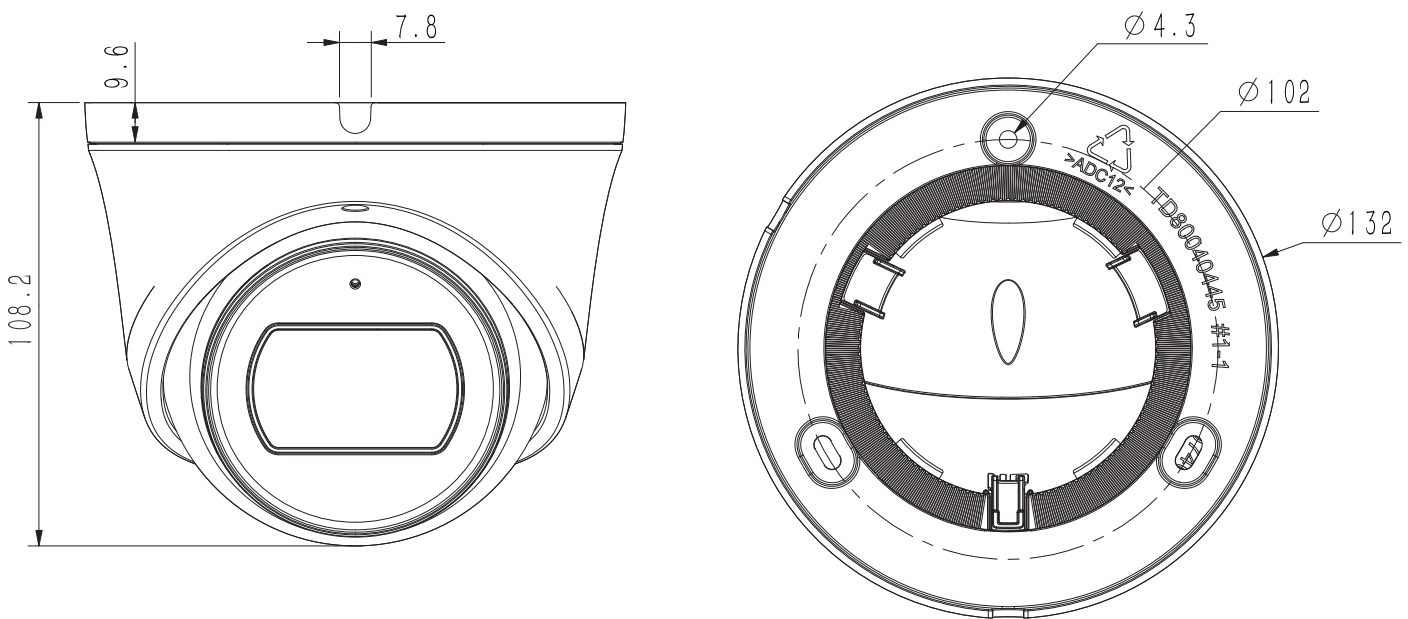

Габаритные размеры в мм

Аксессуары

Модели для заказа

1D.20010.003581

TC-C32SS SPEC:I3/A/E/Y/M/C/H/2.7-13.5mm/V4.0

Комплектация

Камера - 1шт
 Монтажная наклейка - 1шт
 Саморез с дюбелем - 3шт
 Колпачок влагозащитный для RJ45 - 1шт
 Руководство по установке - 1шт