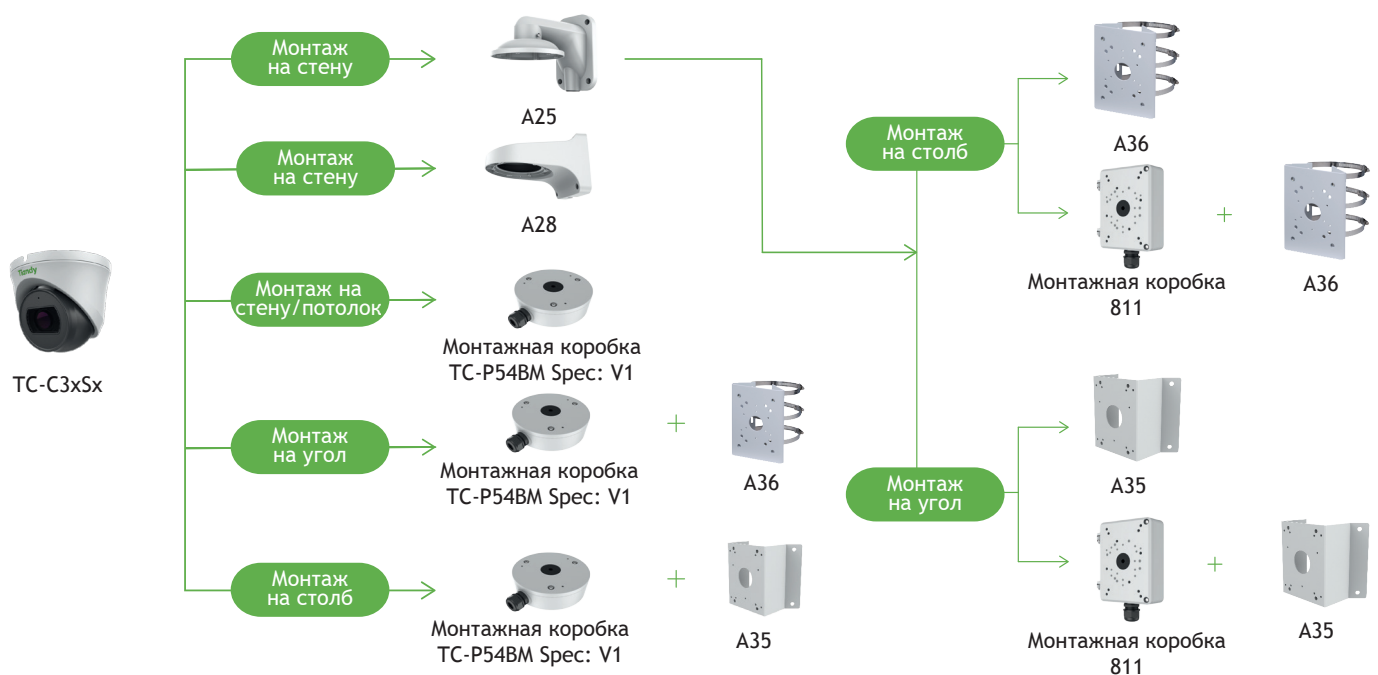

Модели для заказа

1D.20010.003581

TC-C32SS SPEC:I3/A/E/Y/M/C/H/2.7-13.5mm/V4.0

Комплектация

Камера - 1шт
Монтажная наклейка - 1шт
Саморез с дюбелем - 3шт
Колпачок влагозащитный для RJ45 - 1шт
Руководство по установке - 1шт