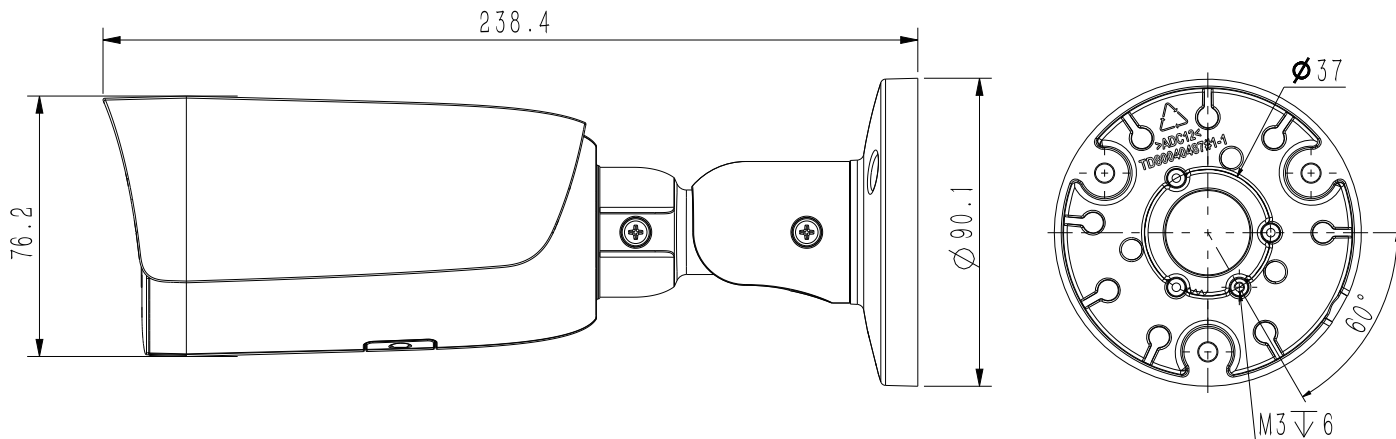

## Технические характеристики

Камера	
Форм-фактор	цилиндрическая
Максимальное разрешение	2Мп, 1920×1080@25к/с
Матрица	1/2.8" CMOS
Минимальная освещенность	цвет: 0.002лк@ (F1.6, фикс. диафрагма, АРУ вкл), ЧБ: Олк с ИК
День/Ночь	двойной эл.мех ИК-фильтр
Динамический диапазон	WDR 120 дБ
Регулировка положения	поворот 0-360°, наклон 0-75°, вращение 0-360°
Объектив	
Тип объектива	моторизованный
Фокусное расстояние	2.7-13.5мм
Установочный параметр	d14
Апертура	F1.6, фикс. диафрагма
Угол обзора	Г: 102.9° - 31.4°, В: 55° - 17.9°
DORI	нет данных
Подсветка	
ИК подсветка до, м	80
Длина волны ИК, нм	850
SMART IR	аппаратная
Температура белого света, К	нет
Белая подсветка до, м	нет
Интенсивность подсветки	регулируется через web интерфейс
Интерфейсы	
Сетевой	1×10/100BASE-T, кабель с влагозащитным колпачком
Аудио	встроенный микрофон, 1×лин.вход, 1×лин.выход
Тревожные	1×тревожный вход («сухой контакт»), 1×тревожный выход(DC12В 30мА ОК)
Дополнительные	питание активного микрофона DC12В 50мА (при питании от PoE)
Аппаратный сброс	кнопка сброса
RTC	да
Локальное хранилище	слот для microSD до 512Гб
Кодеки	
Видеокодеки	S+265/H.265(HP)/S+264/H.264(HP, MP, BP)
Битрейт видео	32кбит/с-6Мбит/с
Аудиокодеки	G.711A/G.711U/ADPCM_D
Частота дискретизации	8/32/48кГц
Изображение	
Главный поток PAL:	25к/с (1920×1080, 1280×720, 640×480, 704×576)
Главный поток NTSC:	30к/с (1920×1080, 1280×720, 640×480, 704×480)
Доп. поток №1 PAL:	25к/с (704×576, 704×288, 352×288, 640×360)
Доп. поток №1 NTSC:	30к/с (704×480, 704×240, 352×240, 640×360)
Доп. поток №2 PAL:	нет
Доп. поток №2 NTSC:	нет
Улучшение изображения	BLC/HLC/Антитуман/3D DNR
Шаблоны изображения	переключение по расписанию/автоматически
Электронный затвор	1 - 1/100 000 с, авто/фиксированный
ROI	8 областей
Наложение лого	нет
Коридорный режим	нет
Маска приватности	4 области
Функционал	
Тревоги	детектор движения, закрытие камеры
Неисправности	конфликт IP адреса, заполнение диска, ошибка чтения/записи

## Габаритные размеры в мм