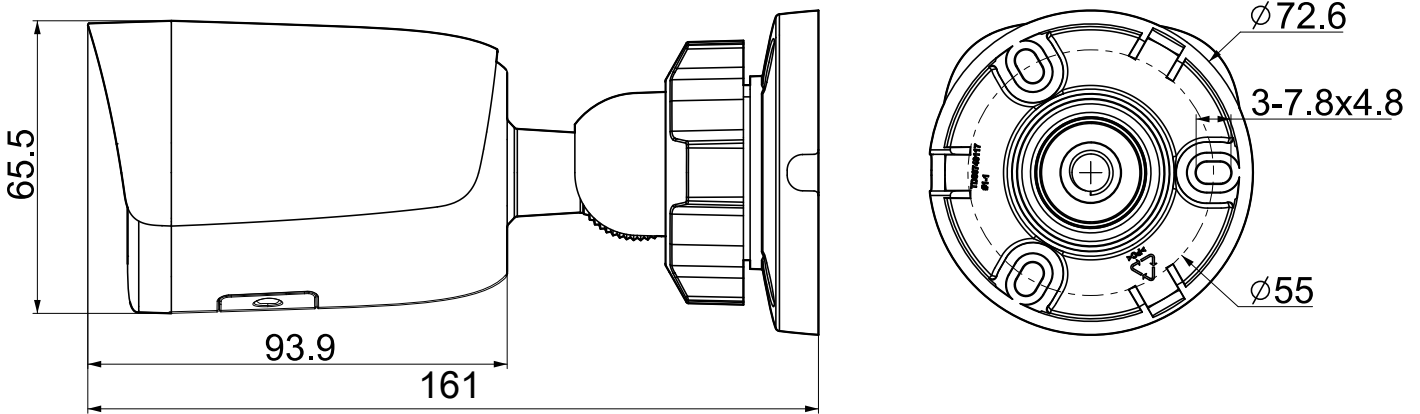

Габаритные размеры в мм