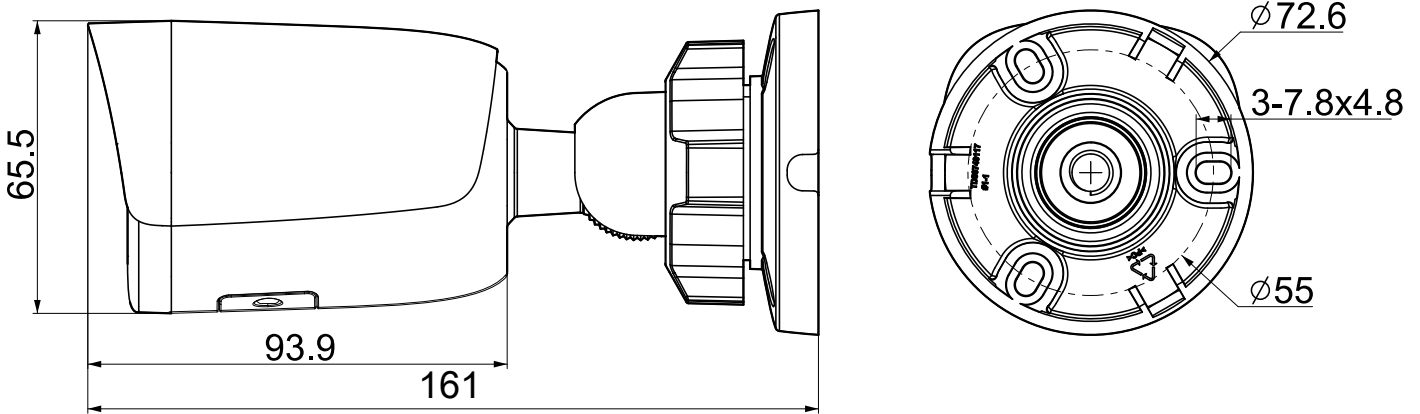

## Технические характеристики

Камера	
Форм-фактор	цилиндрическая
Максимальное разрешение	2Мп, 1920×1080@25к/с
Матрица	1/2.8" CMOS
Минимальная освещенность	цвет: 0.002лк@ (F1.6, фикс. диафрагма, АРУ вкл, белая подсветка вкл ), ЧБ: 0лк с ИК
День/Ночь	двойной эл.мех ИК-фильтр
Динамический диапазон	WDR 120 дБ
Регулировка положения	поворот 0-360°, наклон 0-75°, вращение 0-360°
Объектив	
Тип объектива	фиксированный
Фокусное расстояние	2.8мм, 4мм
Установочный параметр	M12
Апертура	F1.6, фикс. диафрагма
Угол обзора	Г: 100.6°, В: 56.5° (2.8мм); Г: 83.3°, В: 46.8°, Д: 95.5° (4мм)
DORI	нет данных
Подсветка	
ИК подсветка до, м	50
Длина волны ИК, нм	850
SMART IR	аппаратная
Температура белого света, К	3000
Белая подсветка до, м	20
Интенсивность подсветки	регулируется через web интерфейс
Интерфейсы	
Сетевой	1×10/100BASE-T, кабель с влагозащитным колпачком
Аудио	встроенный микрофон
Тревожные	без тревожных интерфейсов
Дополнительные	без доп. интерфейсов
Аппаратный сброс	кнопка сброса
RTC	да
Локальное хранилище	слот для microSD до 512Гб
Кодеки	
Видеокодеки	S+265/H.265(HP)/S+264/H.264(HP, MP, BP)
Битрейт видео	32кбит/с-6Мбит/с
Аудиокодеки	G.711A/G.711U/ADPCM_D
Частота дискретизации	8/32/48кГц
Изображение	
Главный поток PAL:	25к/с (1920×1080, 1280×720, 640×480, 704×576)
Главный поток NTSC:	30к/с (1920×1080, 1280×720, 640×480, 704×480)
Доп. поток №1 PAL:	25к/с (704×576, 704×288, 352×288, 640×360)
Доп. поток №1 NTSC:	30к/с (704×480, 704×240, 352×240, 640×360)
Доп. поток №2 PAL:	нет
Доп. поток №2 NTSC:	нет
Улучшение изображения	BLC/HLC/Антитуман/3D DNR
Шаблоны изображения	переключение по расписанию/автоматически
Электронный затвор	1 - 1/100 000 с, авто/фиксированный
ROI	8 областей
Наложение лого	нет
Коридорный режим	нет
Маска приватности	4 области
Функционал	

## Габаритные размеры в мм