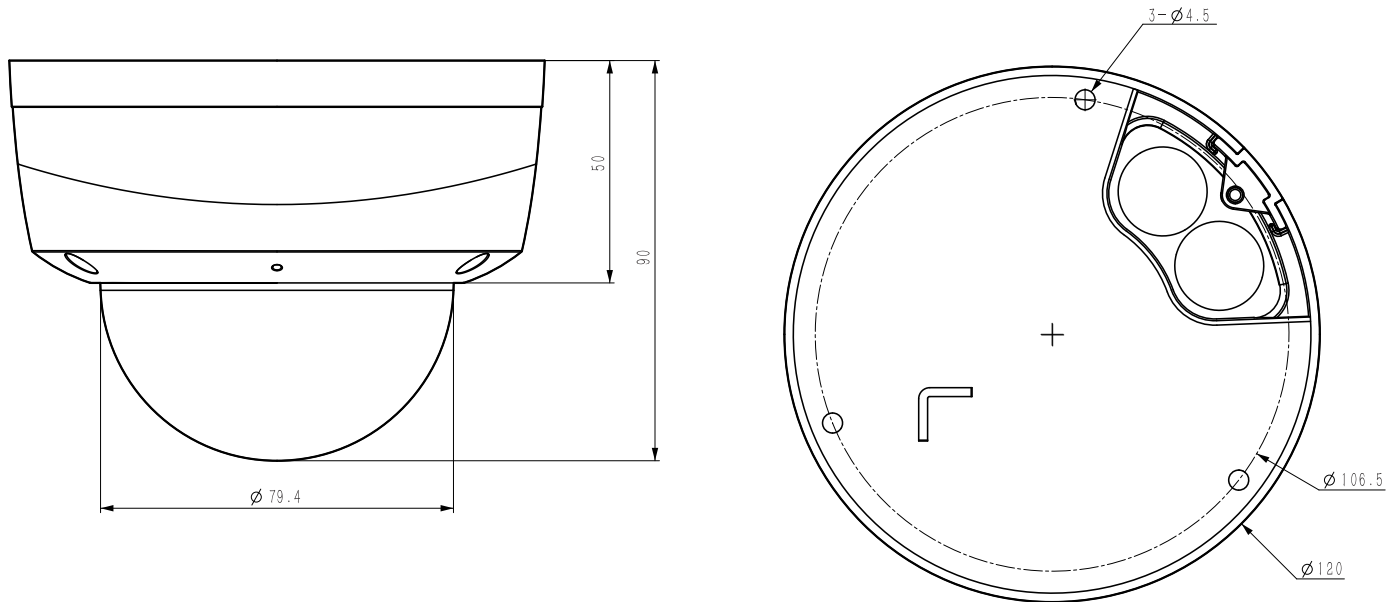

Габаритные размеры в мм

Аксессуары

Модели для заказа

1D.20010.003570

TC-C34KS SPEC:I3/E/Y/C/SD/2.8mm/V4.2

Комплектация

Камера - 1шт
 Ключ TORX - 1шт
 Монтажная наклейка - 1шт
 Саморез с дюбелем - 3шт
 Руководство по установке -1шт