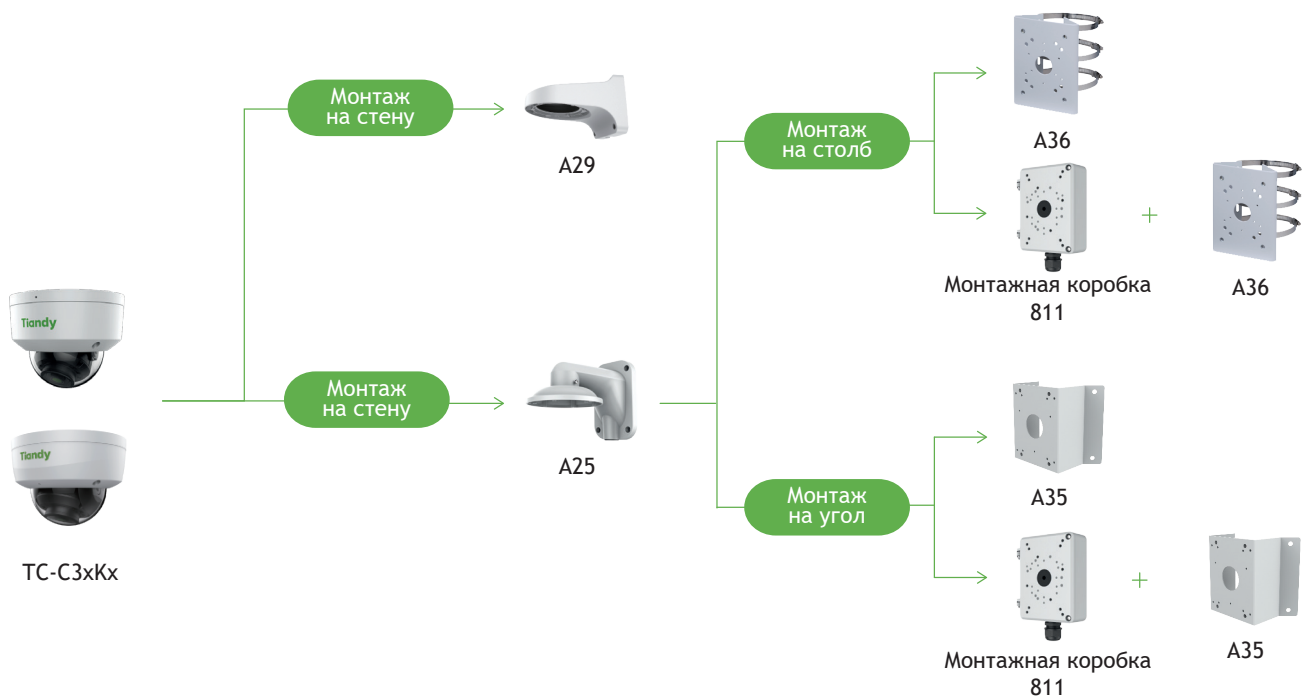

Модели для заказа

1D.20010.003570

TC-C34KS SPEC:I3/E/Y/C/SD/2.8mm/V4.2

Комплектация

Камера - 1шт
Ключ TORX - 1шт
Монтажная наклейка - 1шт
Саморез с дюбелем - 3шт
Руководство по установке -1шт