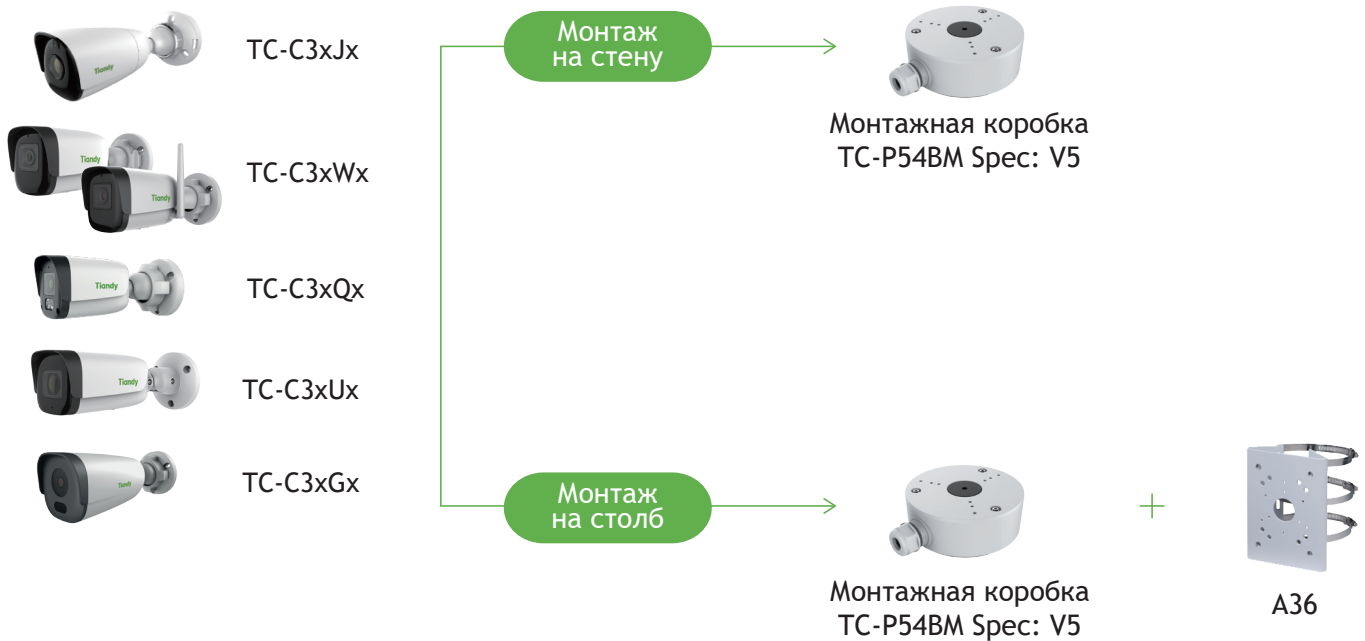

Аксессуары

Модели для заказа

1D.20010.003874	TC-C34WS SPEC:I5W/E/Y/2.8mm/V4.2
1D.20010.003875	TC-C34WS SPEC:I5W/E/Y/4mm/V4.2
1D.20010.004000	TC-C34WS SPEC:I5W/E/Y/M/2.8mm/V4.2
1D.20010.004001	TC-C34WS SPEC:I5W/E/Y/M/4mm/V4.2

Комплектация

Камера - 1шт
Монтажная наклейка - 1шт
Саморез с дюбелем - 3шт
Колпачок влагозащитный для RJ45 - 1шт
Руководство по установке -1шт