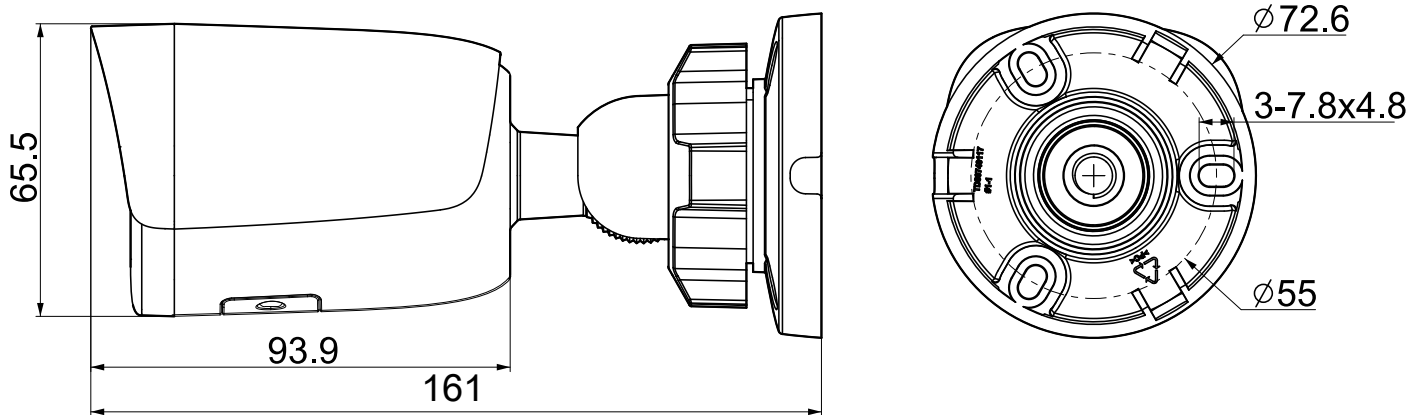

## Технические характеристики

Камера	
Форм-фактор	цилиндрическая
Максимальное разрешение	4Мп, 2592×1520@25к/с
Матрица	1/2.8" CMOS
Минимальная освещенность	цвет: 0.002лк@ (F1.6, фикс. диафрагма, АРУ вкл), ЧБ: Олк с ИК
День/Ночь	двойной эл.мех ИК-фильтр
Динамический диапазон	WDR 120 дБ
Регулировка положения	поворот 0-360°, наклон 0-75°, вращение 0-360°
Объектив	
Тип объектива	фиксированный
Фокусное расстояние	2.8мм, 4мм
Установочный параметр	M12
Апертура	F1.6, фикс. диафрагма
Угол обзора	Г: 92.1°, В: 51.9° (2.8мм); Г: 76.7°, В: 40.5° (4мм)
DORI	нет данных
Подсветка	
ИК подсветка до, м	50
Длина волны ИК, нм	850
SMART IR	аппаратная
Температура белого света, К	3000
Белая подсветка до, м	20
Интенсивность подсветки	регулируется через web интерфейс
Интерфейсы	
Сетевой	1×10/100BASE-T, кабель с влагозащитным колпачком
Аудио	встроенный микрофон
Тревожные	без тревожных интерфейсов
Дополнительные	без доп. интерфейсов
Аппаратный сброс	кнопка сброса
RTC	да
Локальное хранилище	слот для microSD до 512Гб
Кодеки	
Видеокодеки	S+265/H.265(HP)/S+264/H.264(HP, MP, BP)
Битрейт видео	32кбит/с-6Мбит/с
Аудиокодеки	G.711A/G.711U/ADPCM_D
Частота дискретизации	8/32/48кГц
Изображение	
Главный поток PAL:	25к/с (2592×1520, 2304×1296, 1920×1080, 1280×720)
Главный поток NTSC:	24к/с (2592×1520), 30к/с (2304×1296, 1920×1080, 1280×720)
Доп. поток №1 PAL:	25к/с (704×576, 704×288, 352×288, 640×360)
Доп. поток №1 NTSC:	30к/с (704×480, 704×240, 352×240, 640×360)
Доп. поток №2 PAL:	нет
Доп. поток №2 NTSC:	нет
Улучшение изображения	BLC/HLC/Антитуман/3D DNR
Шаблоны изображения	переключение по расписанию/автоматически
Электронный затвор	1 - 1/100 000 с, авто/фиксированный
ROI	8 областей
Наложение лого	нет
Коридорный режим	нет
Маска приватности	4 области
Функционал	
Тревоги	детектор движения, закрытие камеры

## Габаритные размеры в мм