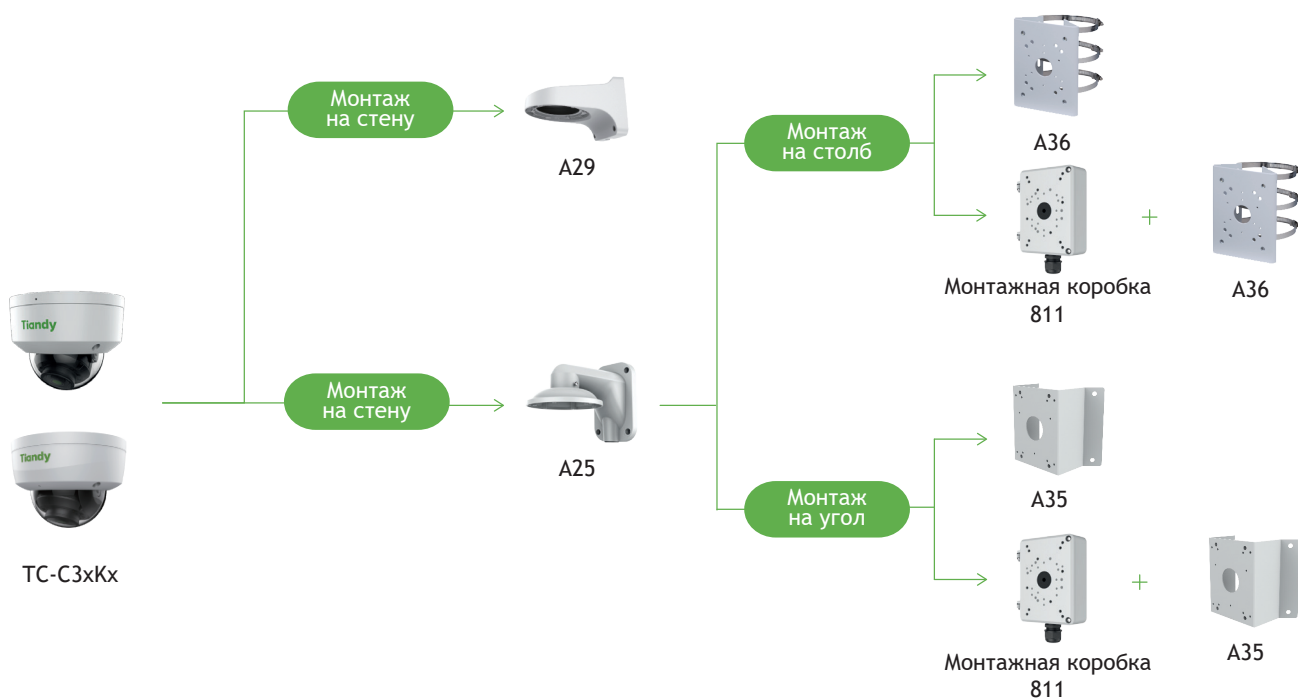

Модели для заказа

1D.20010.003578

TC-C35KS SPEC:I3/E/Y/C/H/2.8mm/V4.0

Комплектация

Камера - 1шт
Ключ TORX - 1шт
Монтажная наклейка - 1шт
Саморез с дюбелем - 3шт
Руководство по установке -1шт