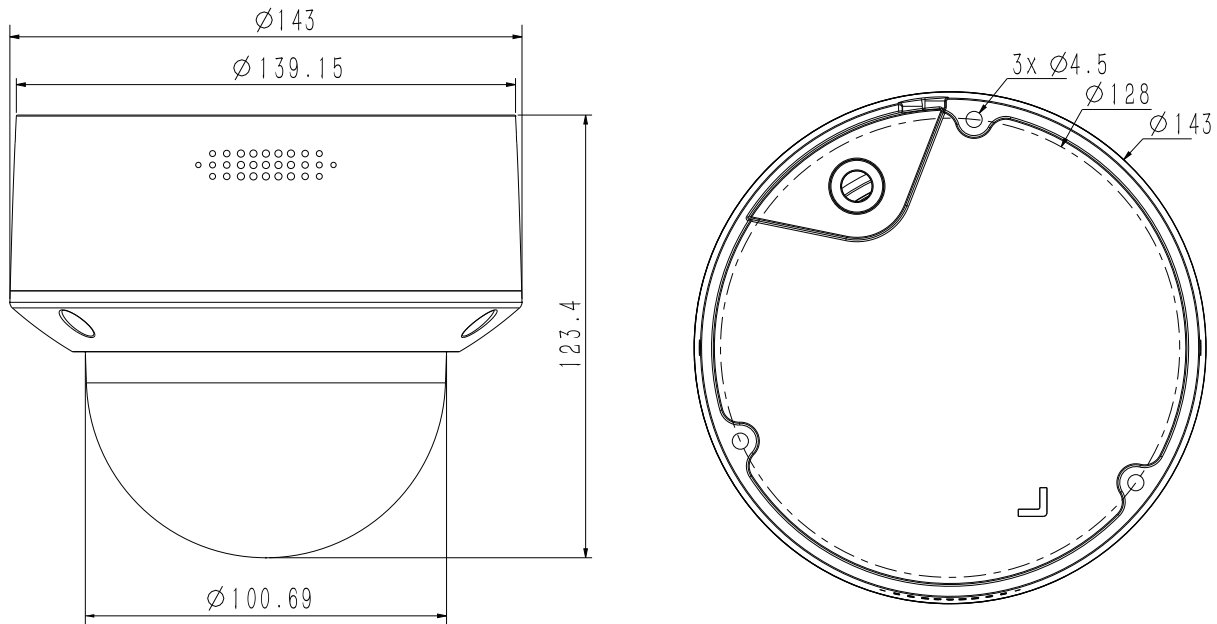

Габаритные размеры в мм

Аксессуары

TC-C3xMx

Монтаж
на стену

A28

Монтаж на
стену/потолокМонтажная коробка
TC-P54BM Спеc:V3Монтаж
на уголМонтажная коробка
TC-P54BM Спеc:V3

+

A35