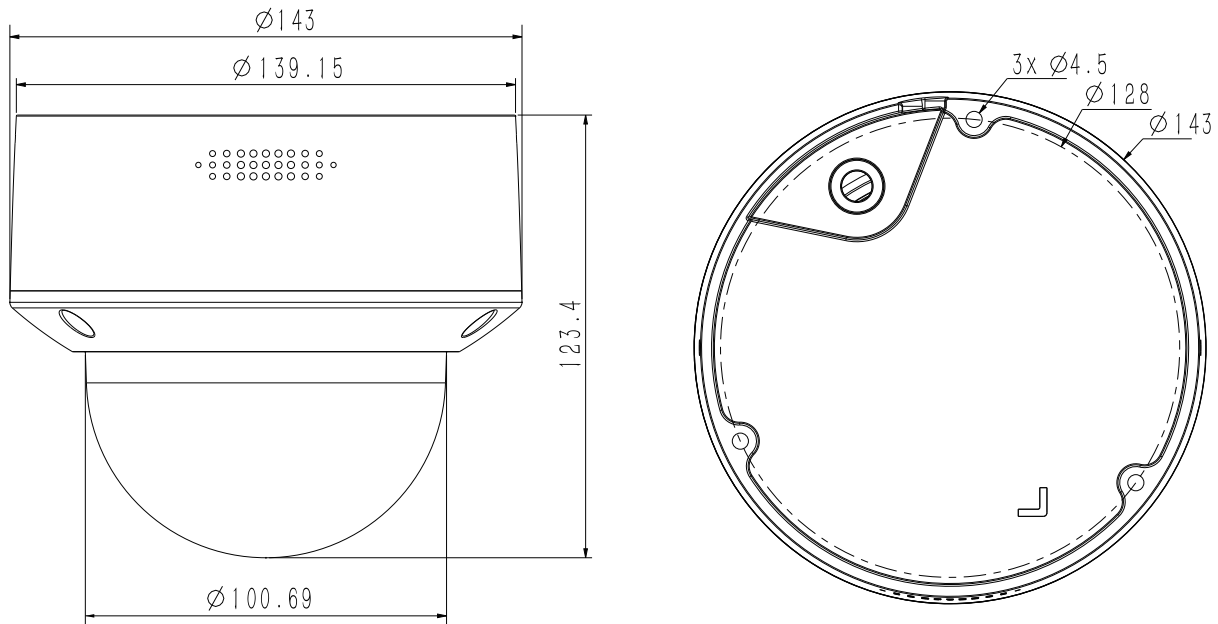

Габаритные размеры в мм

Аксессуары

Монтаж
на стену

Монтаж на
стену/потолок

Монтаж
на угол

+

Монтаж
на столб

+

Модели для заказа

1D.20010.003583

TC-C35MS SPEC:I3/A/E/Y/M/C/H/2.7-13.5mm/V4.0

Комплектация

Камера - 1шт
Ключ TORX - 1шт
Монтажная наклейка - 1шт
Саморез с дюбелем - 3шт
Колпачок влагозащитный для RJ45 - 1шт
Руководство по установке - 1шт