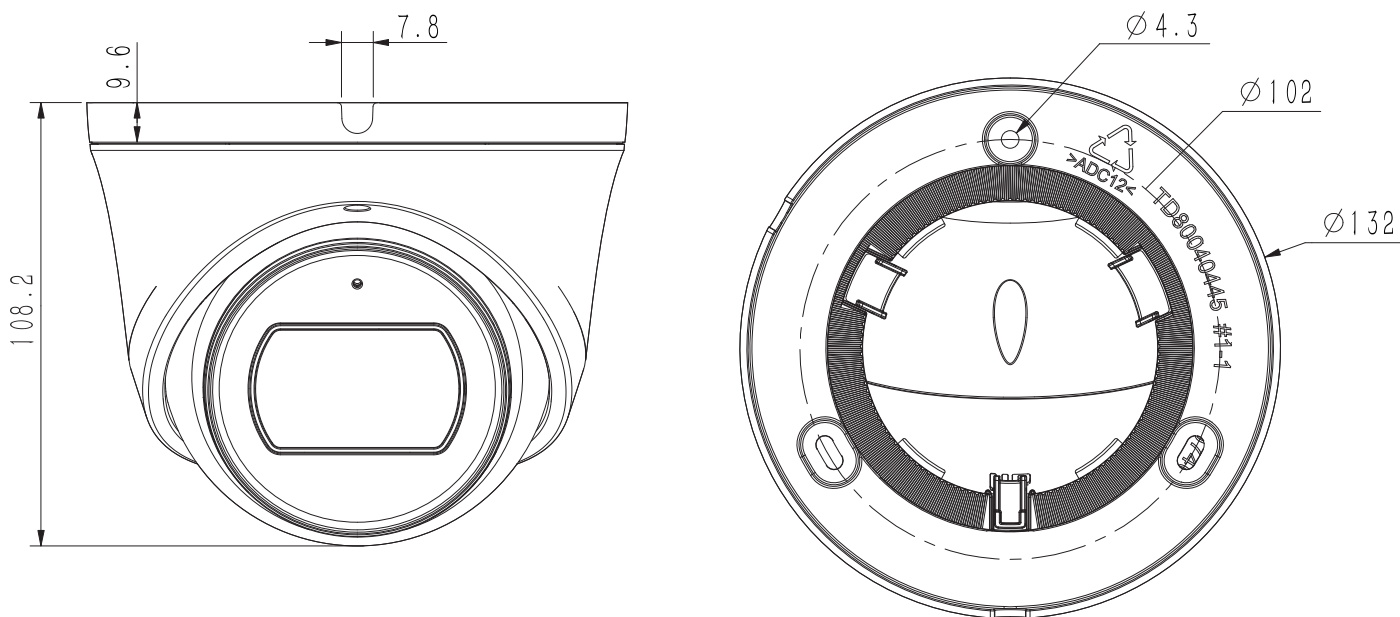

## Технические характеристики

Камера	
Форм-фактор	купольная «турель»
Максимальное разрешение	5Мп, 2592×1944@20к/с
Матрица	1/2.8" CMOS
Минимальная освещенность	цвет: 0.002лк@ (F1.6, фикс. диафрагма, АРУ вкл), ЧБ: Олк с ИК
День/Ночь	двойной эл.мех ИК-фильтр
Динамический диапазон	WDR 120 дБ
Регулировка положения	поворот 0-340°, наклон 0-75°, вращение 0-360°
Объектив	
Тип объектива	моторизованный
Фокусное расстояние	2.8-12мм
Установочный параметр	d14
Апертура	F1.6, фикс. диафрагма
Угол обзора	Г: 96.8° - 32.7°, В: 71.3° - 24.5°
DORI	нет данных
Подсветка	
ИК подсветка до, м	30
Длина волны ИК, нм	850
SMART IR	аппаратная
Температура белого света, К	нет
Белая подсветка до, м	нет
Интенсивность подсветки	регулируется через web интерфейс
Интерфейсы	
Сетевой	1×10/100BASE-T, кабель с влагозащитным колпачком
Аудио	встроенный микрофон
Тревожные	без тревожных интерфейсов
Дополнительные	без доп. интерфейсов
Аппаратный сброс	кнопка сброса
RTC	да
Локальное хранилище	слот для microSD до 512Гб
Кодеки	
Видеокодеки	S+265/H.265(HP)/S+264/H.264(HP, MP, BP)
Битрейт видео	32кбит/с-6Мбит/с
Аудиокодеки	G.711A/G.711U/ADPCM_D
Частота дискретизации	8/32/48кГц
Изображение	
Главный поток PAL:	20к/с (2592×1944), 25к/с (2592×1520, 2560×1440, 2304×1296, 1920×1080, 1280×720)
Главный поток NTSC:	20к/с (2592×1944), 24к/с (2592×1520, 2560×1440), 30к/с (2304×1296, 1920×1080, 1280×720)
Доп. поток №1 PAL:	25к/с (704×576, 704×288, 352×288, 640×360)
Доп. поток №1 NTSC:	30к/с (704×480, 704×240, 352×240, 640×360)
Доп. поток №2 PAL:	нет
Доп. поток №2 NTSC:	нет
Улучшение изображения	BLC/HLC/Антитуман/3D DNR
Шаблоны изображения	переключение по расписанию/автоматически
Электронный затвор	1 - 1/100 000 с, авто/фиксированный
ROI	8 областей
Наложение лого	нет
Коридорный режим	нет
Маска приватности	4 области

## Габаритные размеры в мм