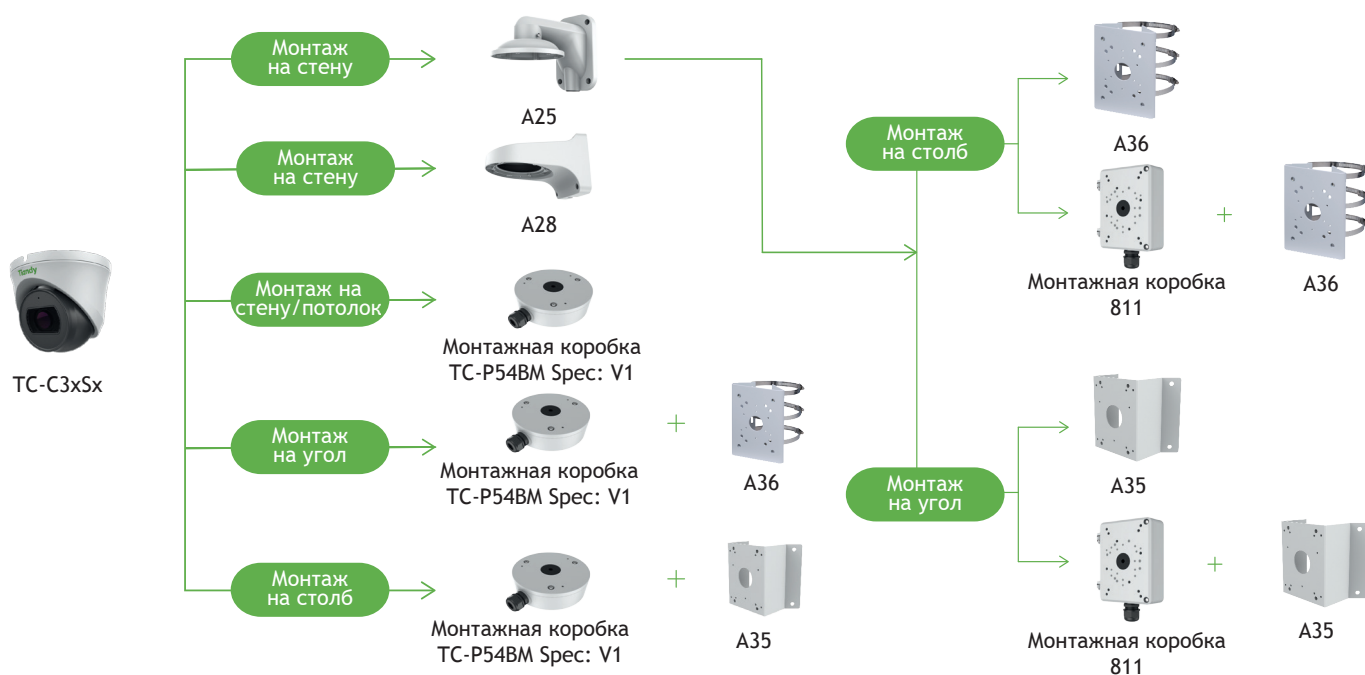

Модели для заказа

1D.20010.002434

TC-C35SS SPEC:I3/A/E/Y/M/2.8-12mm/V4.0

Комплектация

Камера - 1шт
Монтажная наклейка - 1шт
Саморез с дюбелем - 3шт
Колпачок влагозащитный для RJ45 - 1шт
Руководство по установке - 1шт