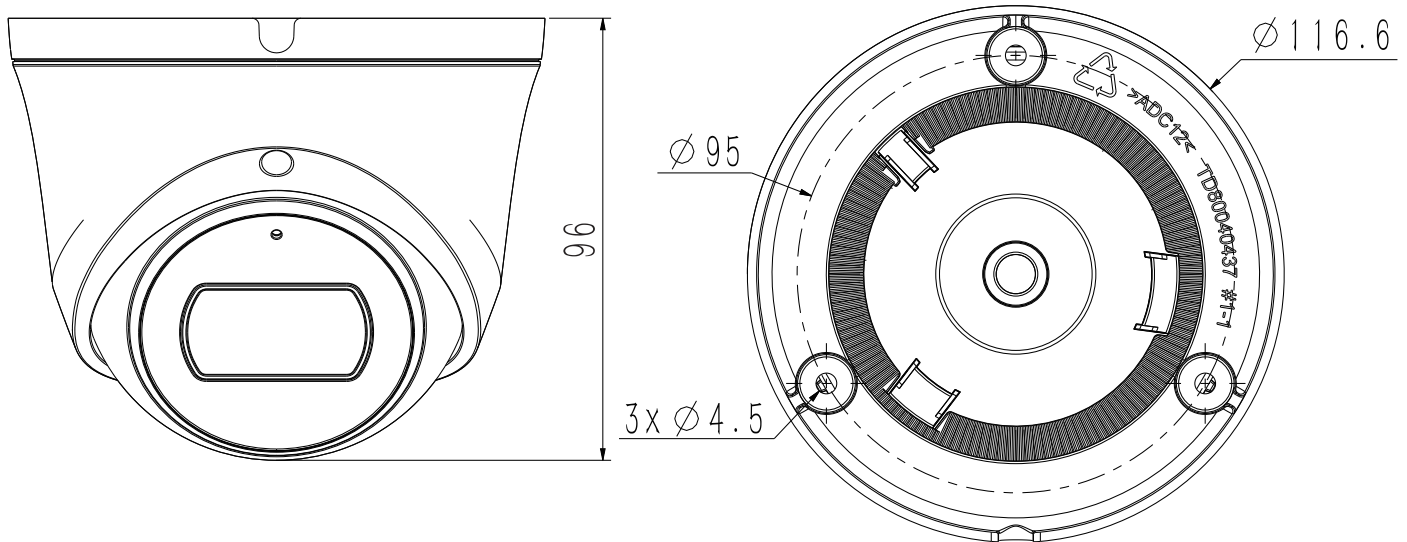

Габаритные размеры в мм

Аксессуары