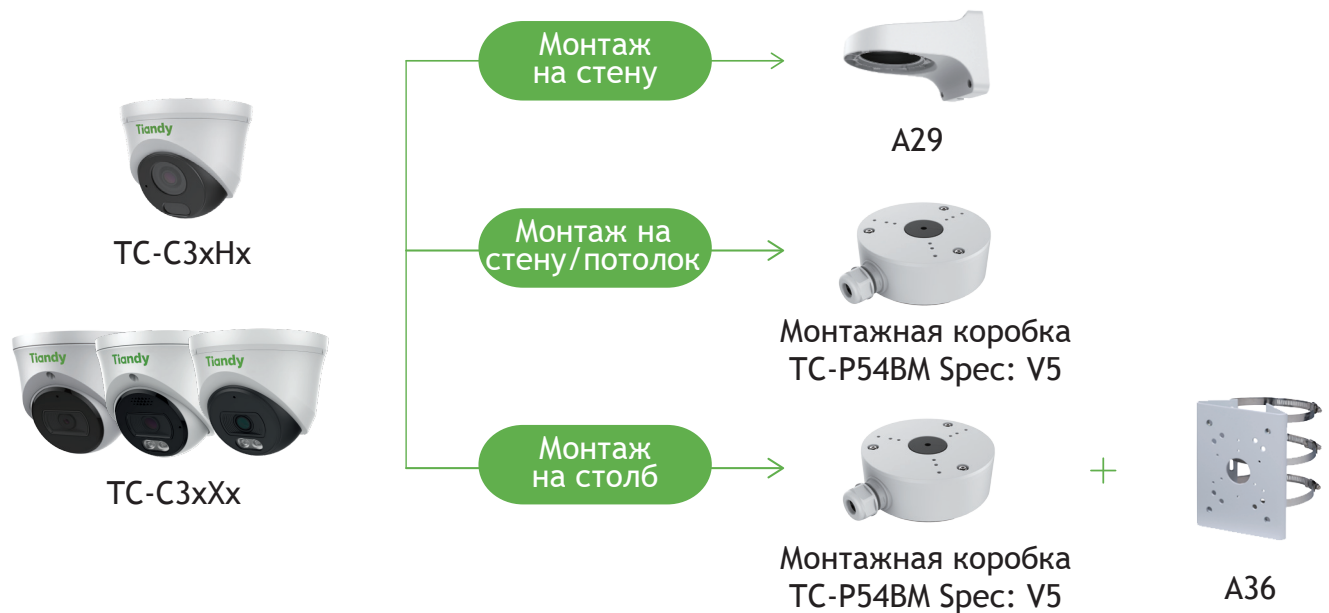

Модели для заказа

1D.20010.003577

TC-C35XS SPEC:I3/E/Y/C/H/2.8mm/V4.0

Комплектация

Камера - 1шт
Монтажная наклейка - 1шт
Саморез с дюбелем - 3шт
Колпачок влагозащитный для RJ45 - 1шт
Руководство по установке - 1шт