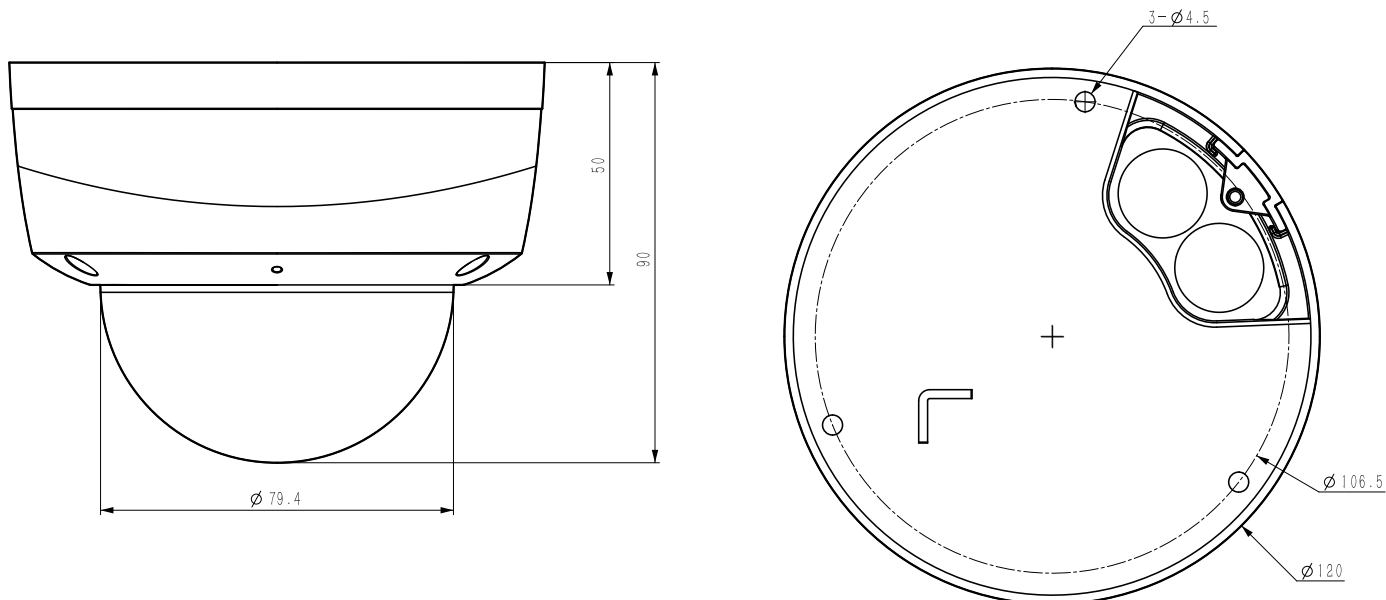

Габаритные размеры в мм

Аксессуары