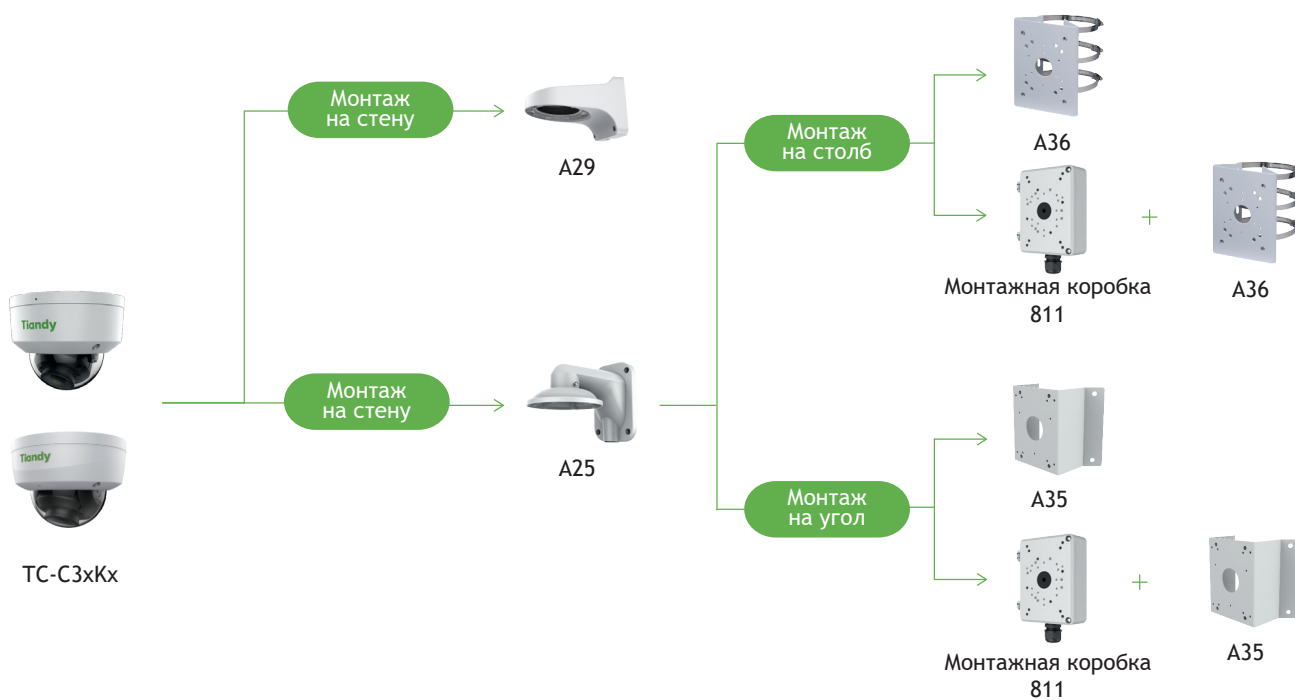

Модели для заказа

1D.20010.002341

TC-C38KS SPEC:I3/E/Y/2.8mm/V4.0

Комплектация

Камера - 1шт.,
Комплект монтажный - 1шт.,
Ключ TORX - 1шт.,
Монтажная наклейка - 1шт.,
Руководство по установке -1шт.,
Лист комплектации - 1шт.