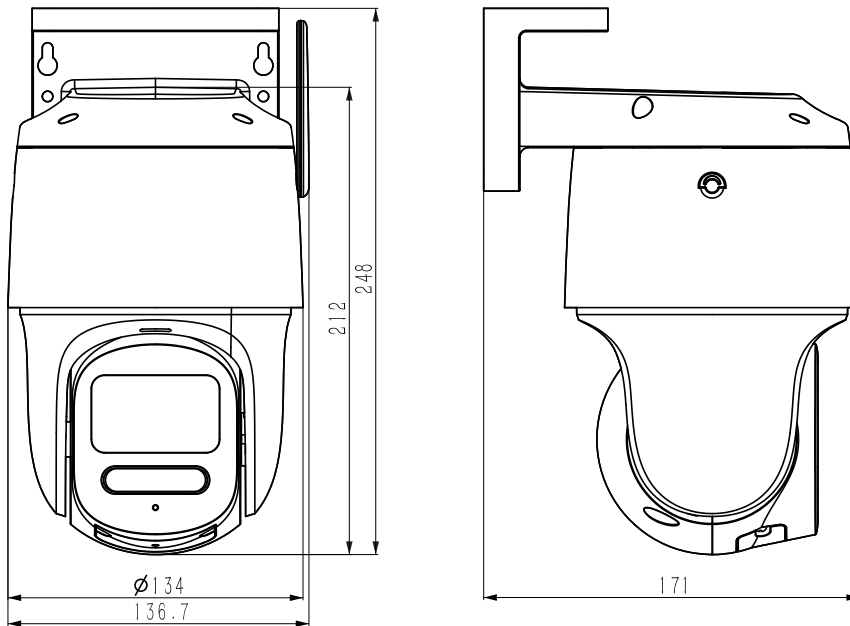

### Изображение

Главный поток:	PAL: 25к/с (2304×1296, 1920×1080, 1280×720, 704×576, 640×480)
Доп. поток №1:	PAL: 25к/с (704×576, 704×288, 640×360, 352×288)
Доп. поток №2:	нет
HLC	да
BLC	да
3D DNR	да

Шаблоны изображения	автоматическое переключение с День/Ночь камеры
Эл.затвор	1 - 1/100 000с, авто/фиксированный
ROI	нет
Наложение лого	нет
Коридорный режим	нет
Маска приватности	4 статичные области
Поворот изображения	0°, 180°
<b>Функционал</b>	
Тревоги	нет
Неисправности	проблема напряжения камеры, заполнение диска, ошибка чтения/записи,
Реакции	аудио оповещения (в тч и пользовательские), световая сигнализация
Аналитика VCA	нет
Аналитика AI	3 Смарт (детекция человека)
Захват лиц	нет
Автотрекинг	да
Ранее обнаружение EW	нет
<b>Сеть</b>	
Защита от сетевых сбоев ANR	да
Сетевые протоколы	RTSP, HTTP, TCP/IP, UDP, ICMP, DHCP, DNS, NTP, TLS v1.2, IPv4, Telnet, Unicast, ARP, FTP
Интеграция	ONVIF (PROFILE S/G/T), SDK, HTTP API, RTSP
Макс. кол-во одновременных подключений( ONVIF/Private/APP)	≤2
Бесплатное ПО	Easy7 VMS (Win, MAC OS), EasyLive Plus (Android, iOS)
WEB интерфейс	web6 (поддержка работы без плагинов)
<b>Общие</b>	
Языки web-интерфейса	2 языка: английский/турецкий
Количество пользователей	8, включая admin, 4 уровня привилегий
Рабочая температура и влажность	-40□-60□
Холодный старт	-30□
Питание AC/DC	DC12V±25%
PoE	нет
Макс.потребляемая мощность, Вт	макс. 12Вт
Защита	IP66
Защита от разрядов и переходных процессов	защита от перенапряжения до 4000V, защита от электростатических разрядов до 6000V
Материал корпуса	пластик+металл
Вес нетто	1кг
Габариты устройства	171 (Д)×137 (Ш)×248 (В)мм
Вес брутто	1.22кг
Габариты упаковки	185 (Д)×155 (Ш)×285 (В)мм
Габариты тары	635 (Д)×580 (Ш)×310 (В)мм
Кол-во штук в коробке	12

## Габаритные размеры в мм