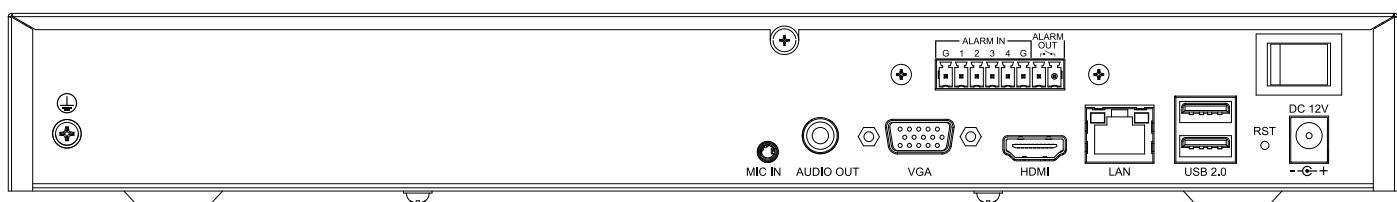

Модели для заказа

1D.20030.001303

TC-R3220 SPEC:I/B/K/V3.1

Комплектация

Видеорегистратор - 1шт.
Комплект винтов для установки HDD - 1компл.
Мышь компьютерная - 1шт.
Адаптер питания - 1шт.