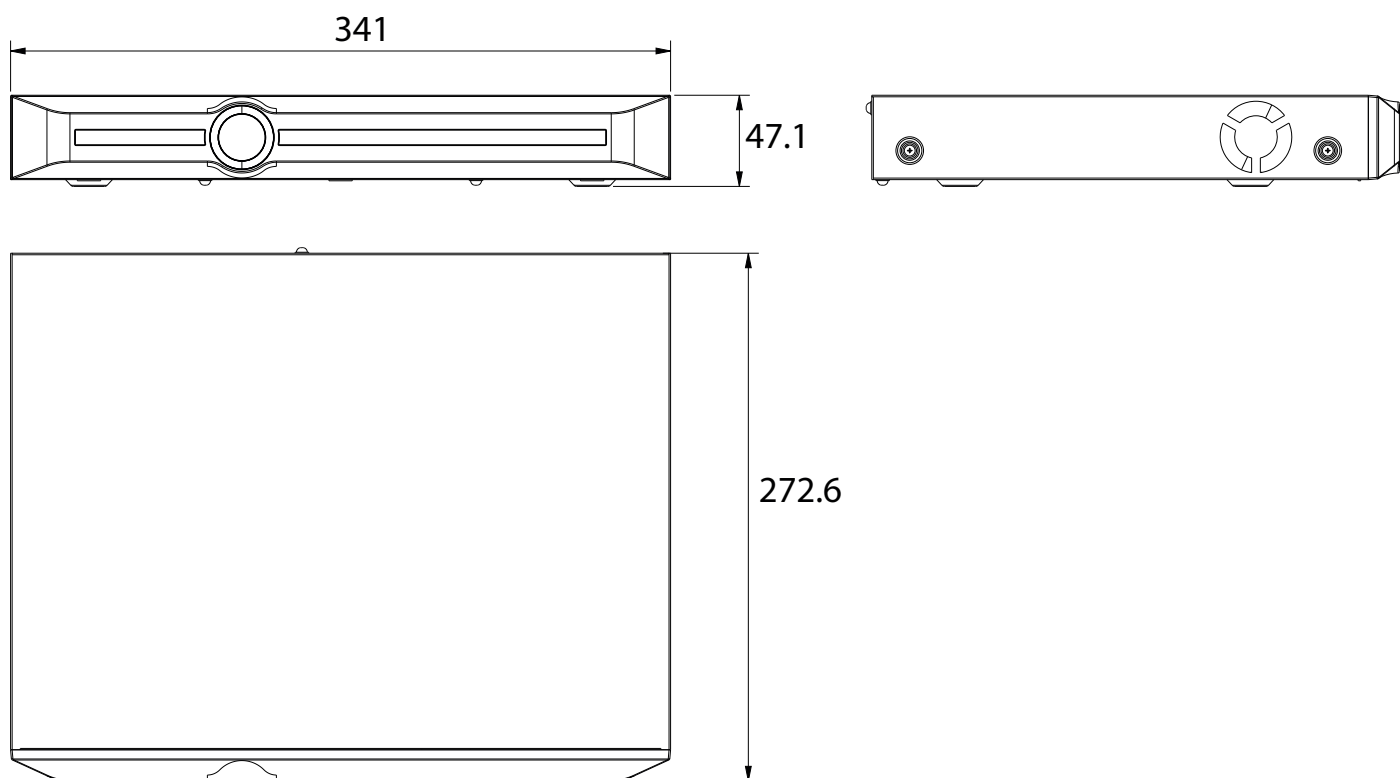

Габаритные размеры в мм

Задняя панель

Модели для заказа

1D.20030.001303

TC-R3220 SPEC:I/B/K/V3.1

Комплектация

Видеорегистратор - 1шт.
 Комплект винтов для установки HDD - 1компл.
 Мышь компьютерная - 1шт.
 Адаптер питания - 1шт.